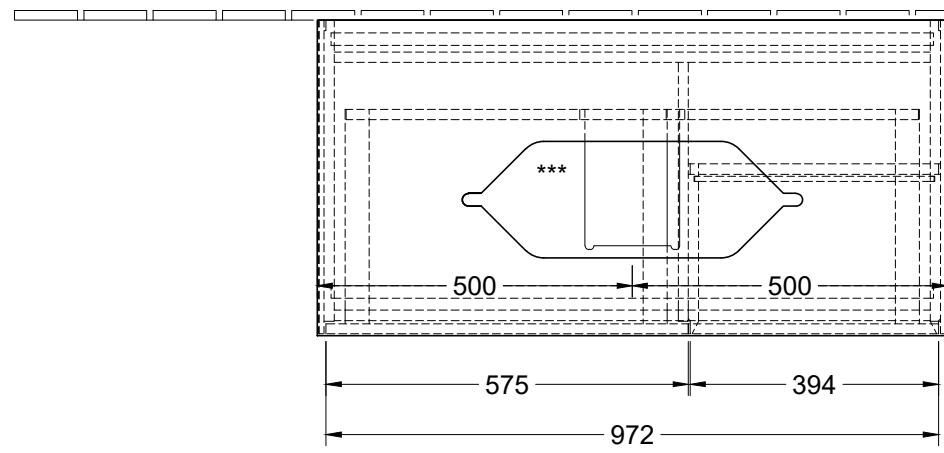

220 - 240 V

*** Ausschnitt lt. Zeichnung
BA-AWTOHLBOHL

Finion F66ZYXX		 Villeroy & Boch 1748
V01 / 18.09.2017	1:12	